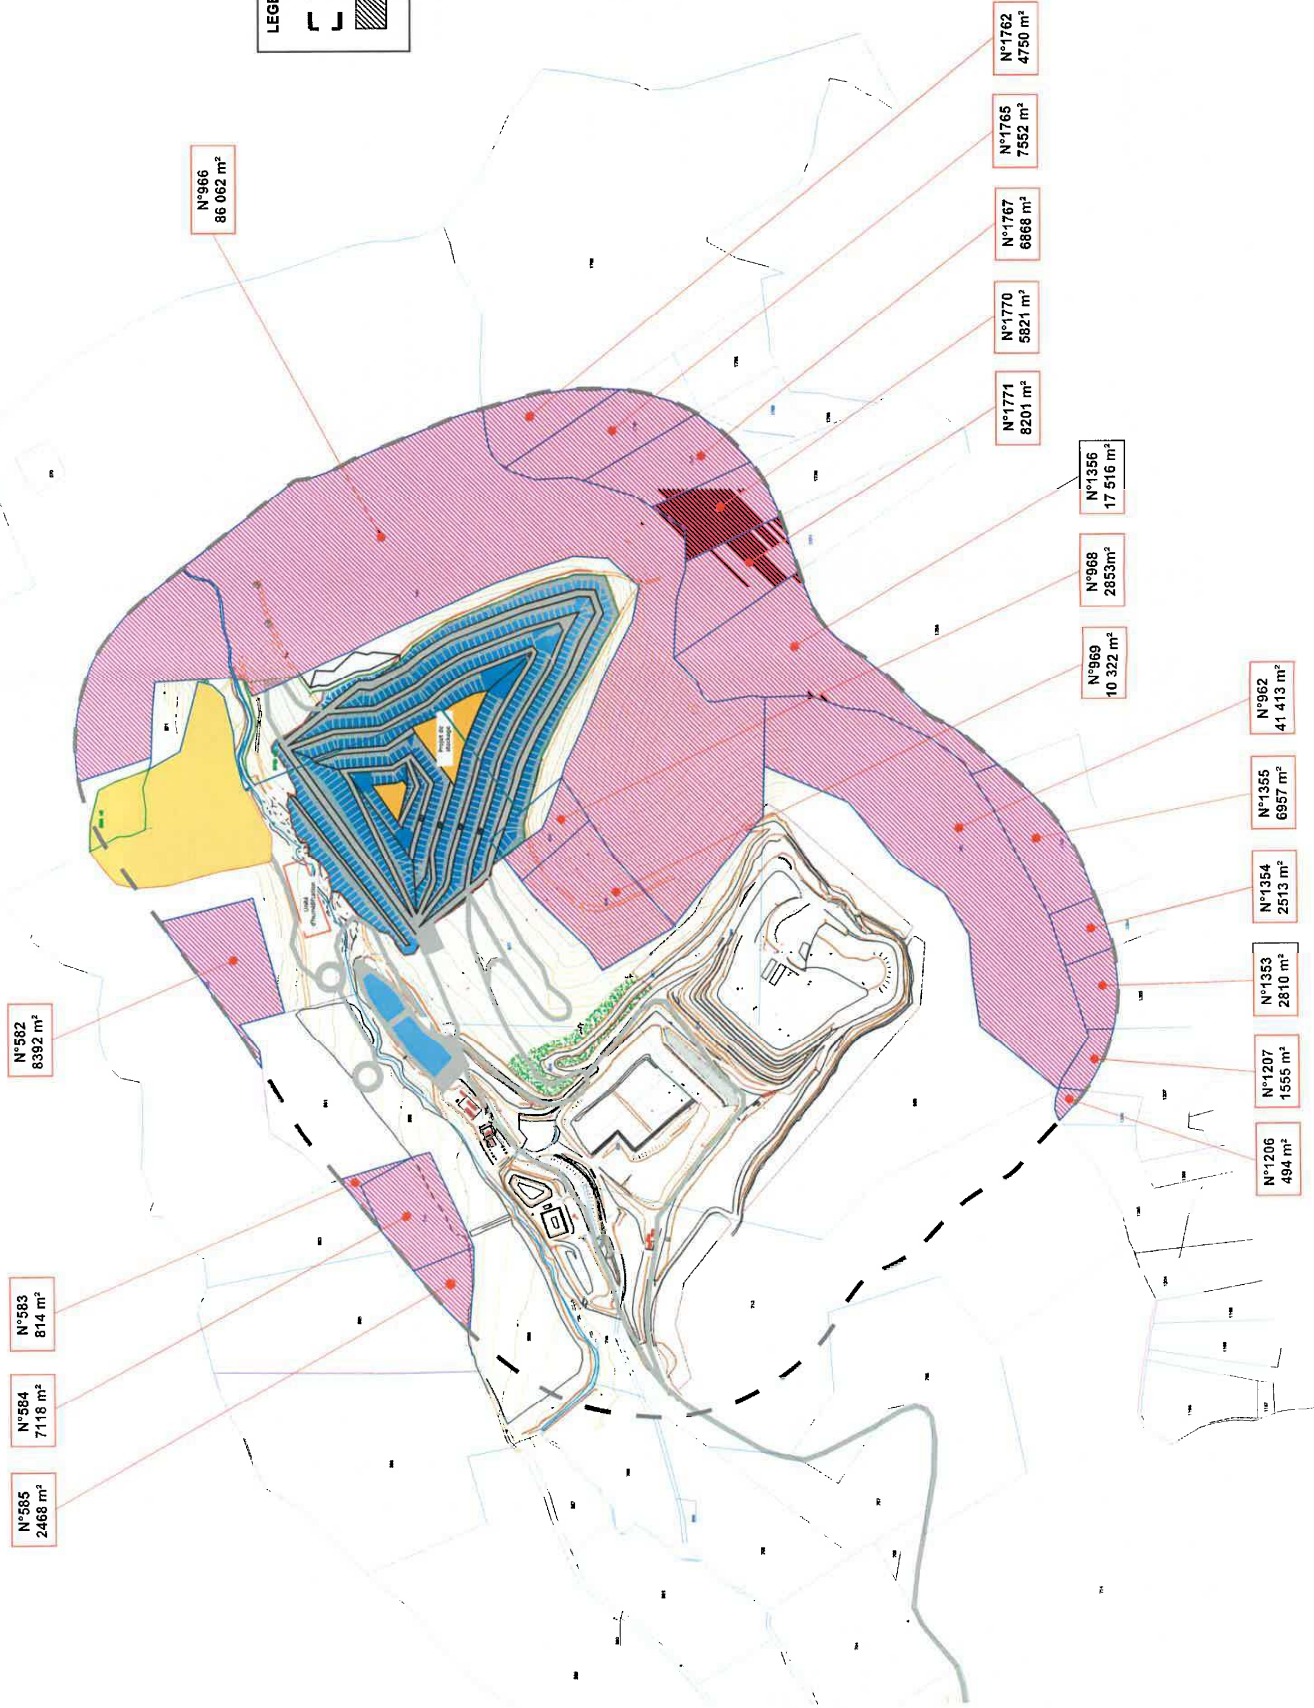

# SMECTOM DU PLANTAUREL

Projet d'extension de l'ISDND de Berbiac  
Commune de Manses (09)

Ref. 94034

# Plan des servitudes

Planche réalisée en juillet 2013

Source du fond de plan : CSD INGENIEURS